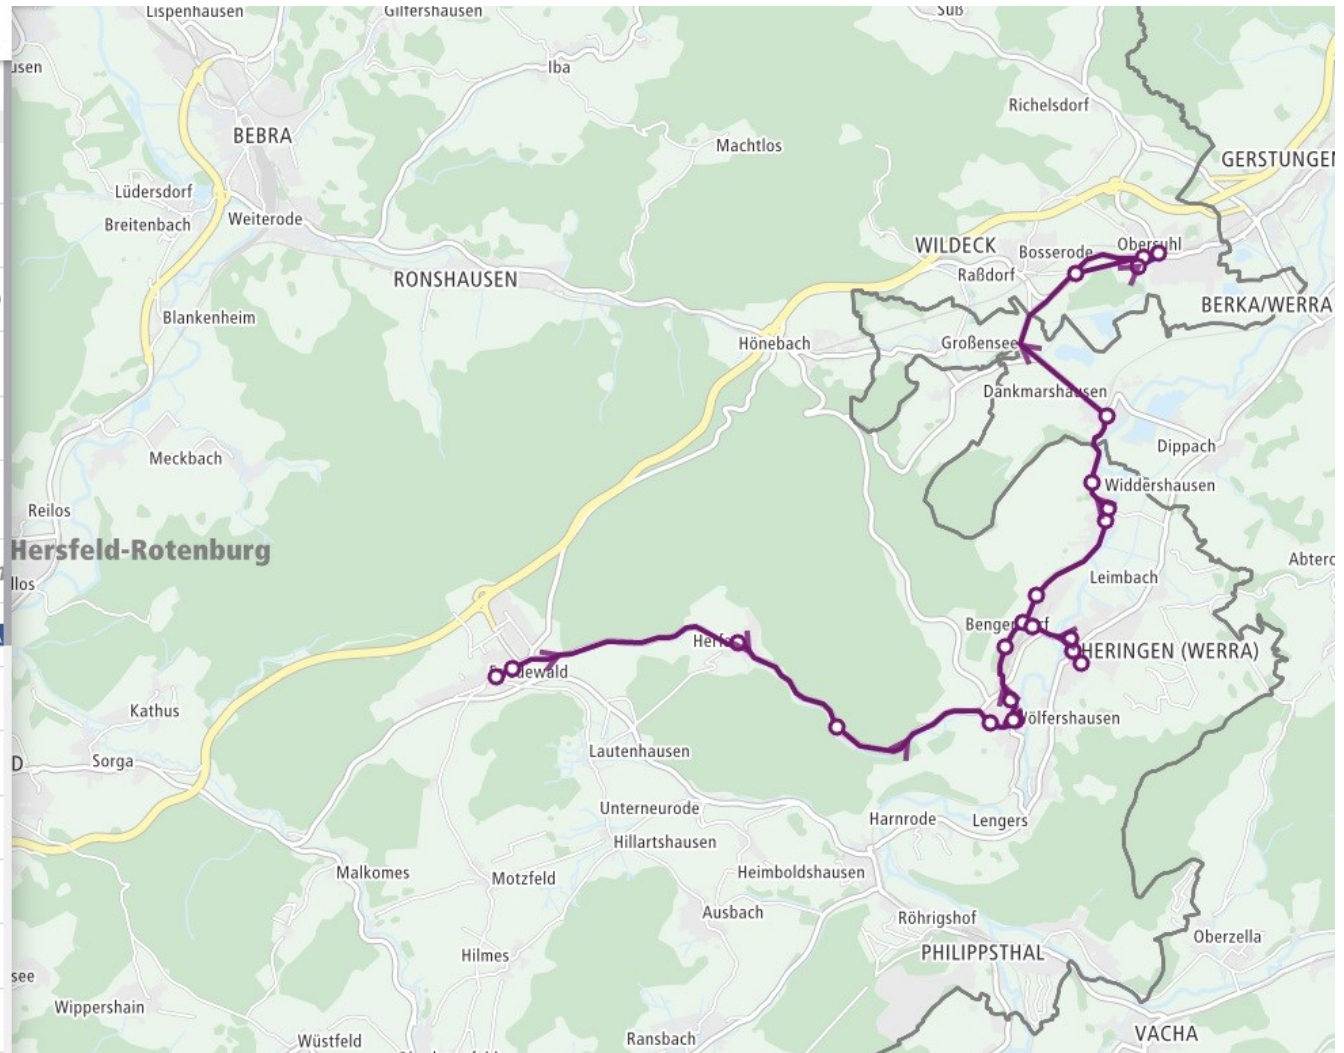

Ankunft 07.12 Uhr aus Friedewald (ohne Bengendorf) (weiter nach Obersuhl) „2. Friedewälder“

Bus 330 → Obersuhl

i Pflicht zum Tragen einer Mund-Nasen-Bedeckung! Infos: nvv.de/corona

30.06.2022

06:50	Friedewald Sparkasse <i>i</i> <i>🚗</i> <i>🚻</i> <i>info</i>
06:51	Friedewald Hönebacher Straße <i>i</i> <i>🚗</i> <i>🚻</i> <i>info</i>
06:56	Heringen(Werra)-Herfa Eisenacher Straße <i>i</i> <i>🚗</i> <i>🚻</i> <i>info</i>
06:59	Heringen(Werra)-Herfagrund Kaliwerk <i>i</i> <i>🚗</i> <i>🚻</i> <i>info</i>
07:02	Heringen-Wölfershausen Herfaer Straße <i>i</i> <i>🚗</i> <i>🚻</i> <i>info</i>
07:03	Heringen (Werra)-Wölfershausen Dorfgemeinschaftsh.
07:03	<i>i</i> <i>🚗</i> <i>🚻</i> <i>info</i>
07:05	Heringen(Werra)-Wölfershausen Grundschule <i>i</i> <i>🚗</i> <i>🚻</i> <i>info</i>
07:06	Heringen(Werra)-Wölfershausen Heringer Straße <i>i</i> <i>🚗</i> <i>🚻</i>
07:07	Heringen(Werra) Wölfershäuser Straße <i>i</i> <i>🚗</i> <i>🚻</i> <i>info</i>
07:08	Heringen(Werra) Bahnhof <i>i</i> <i>🚗</i> <i>🚻</i> <i>info</i>
07:09	Heringen(Werra) Werk Wintershall <i>i</i> <i>🚗</i> <i>🚻</i> <i>info</i>
07:10	Heringen(Werra) Friedrich-Ebert-Platz <i>i</i> <i>🚗</i> <i>🚻</i> <i>info</i>
07:11	Heringen(Werra) Am Anger <i>i</i> <i>🚗</i> <i>🚻</i> <i>info</i>
07:12	Heringen(Werra) Gesamtschule <i>i</i> <i>🚗</i> <i>🚻</i> <i>info</i>
07:14