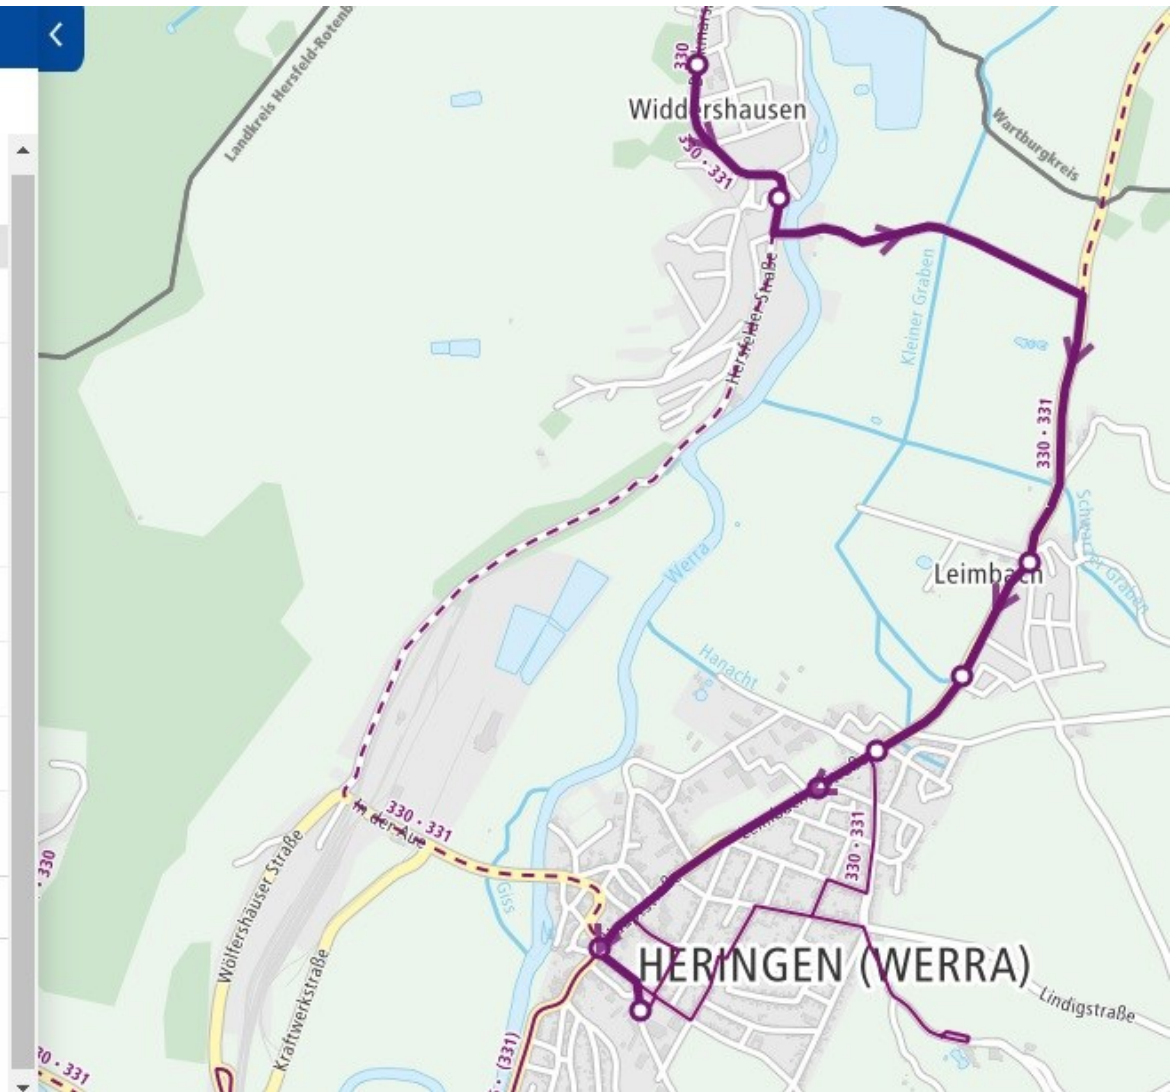

Ankunft 08.20 Uhr aus Widdershausen (Kindergarten)

← Liniendetails <

Bus 331 → Heringen(Werra) Gesamtschule

 Pflicht zum Tragen einer Mund-Nasen-Bedeckung!
Infos: nvv.de/corona

24.08.2020

- 08.08 Heringen(Werra)-Widdershausen Kindergarten
- 08.11 Heringen(Werra)-Widdershausen Felsenstraße
- 08.11 Heringen(Werra)-Widdershausen Felsenstraße
- 08.14 Heringen(Werra)-Leimbach Ortsmitte
- 08.14 Heringen(Werra)-Leimbach Ortsmitte
- 08.15 Heringen(Werra)-Leimbach Siedlung
- 08.15 Heringen(Werra)-Leimbach Siedlung
- 08.16 Heringen Unter der Hanacht
- 08.16 Heringen Unter der Hanacht
- 08.17 Heringen (Werra) Leimbacher Straße
- 08.17 Heringen (Werra) Leimbacher Straße
- 08.18 Heringen(Werra) Am Anger
- 08.18 Heringen(Werra) Am Anger
- 08.20 Heringen(Werra) Gesamtschule

Bemerkungen

Verkehrstage

Heringen(Werra)-Widdershausen Kindergarten -> Heringen(Werra)
Gesamtschule: Mo - Fr, nicht 5. bis 16. Okt 2020

Ankunft 08.22 Uhr aus Philippsthal (Schule) (ohne Weidenhain)

Bus 335 → Heringen