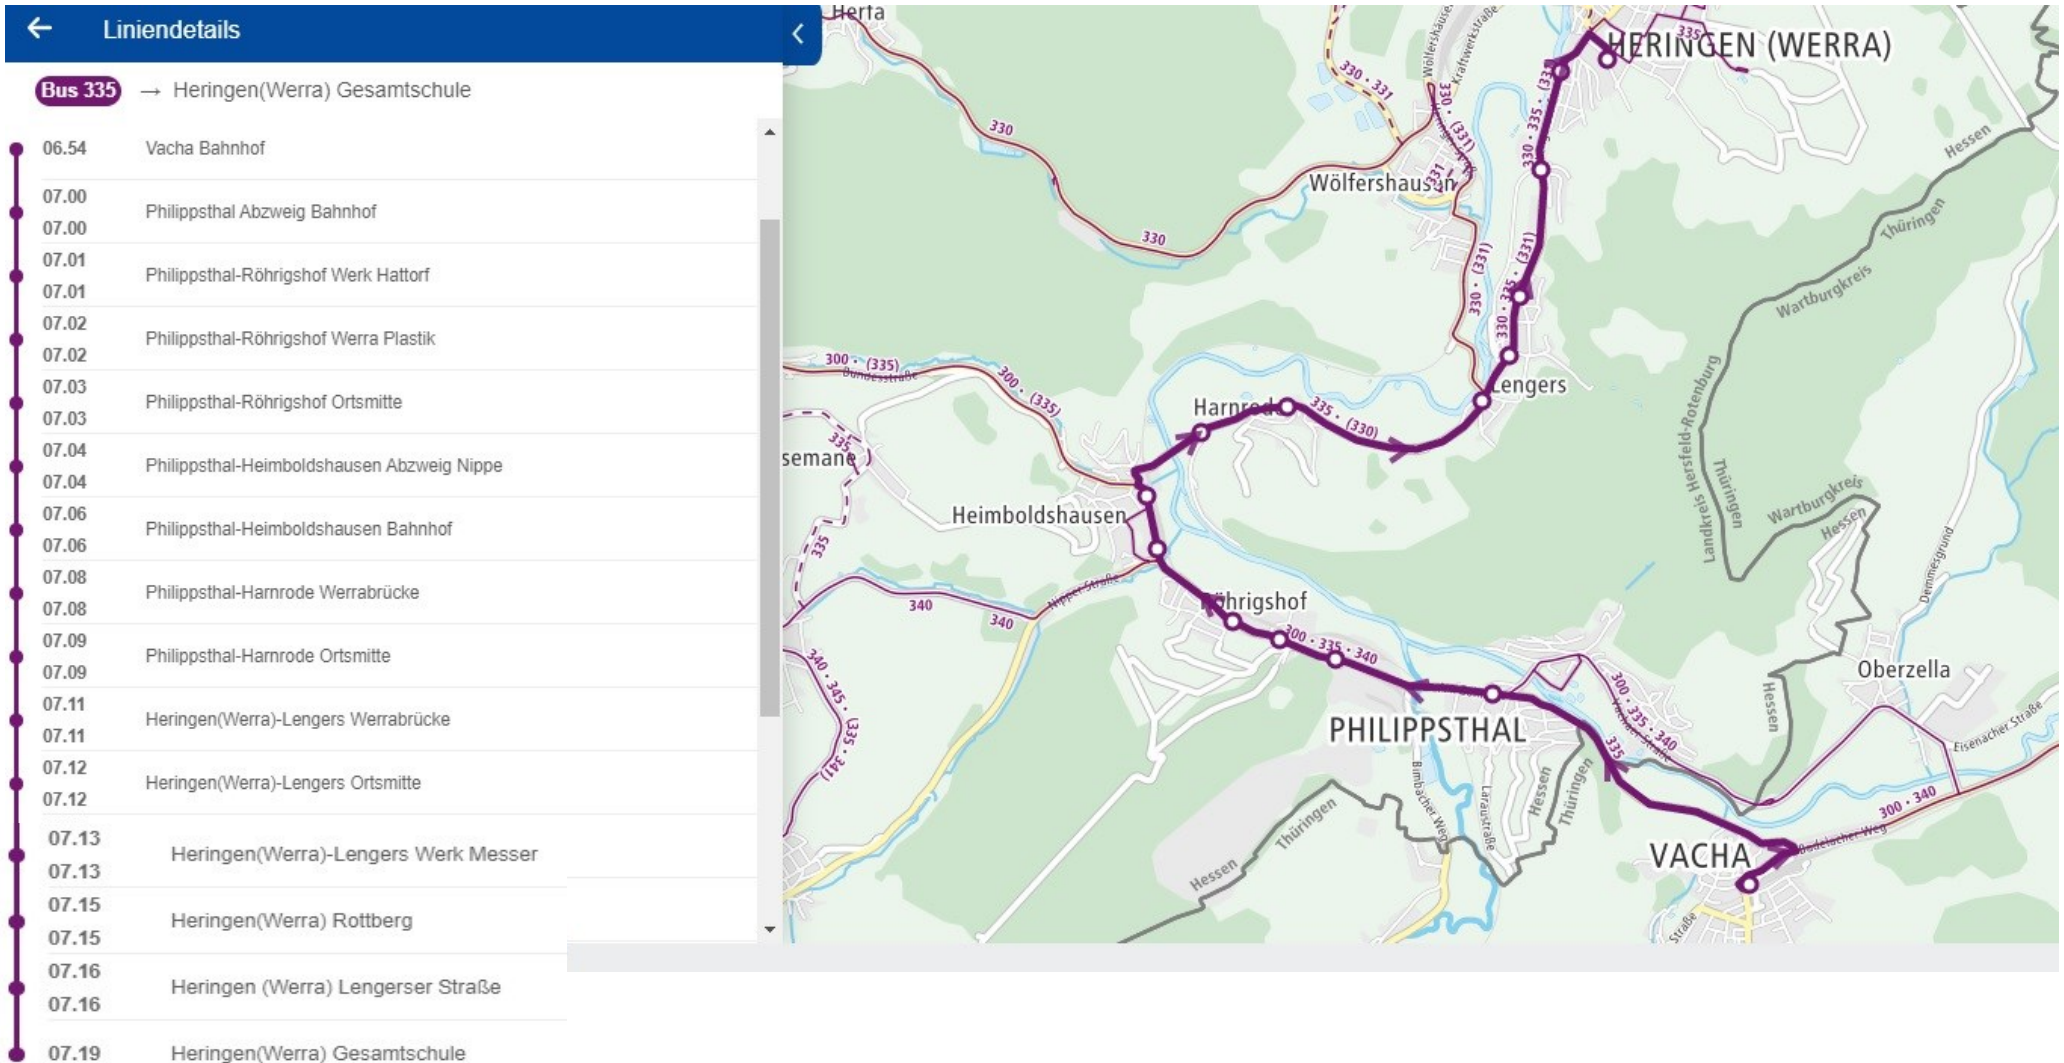

Ankunft 07.19 Uhr aus Vacha (ohne Philippsthal Weidenhain)

„1. Philippsthaler“