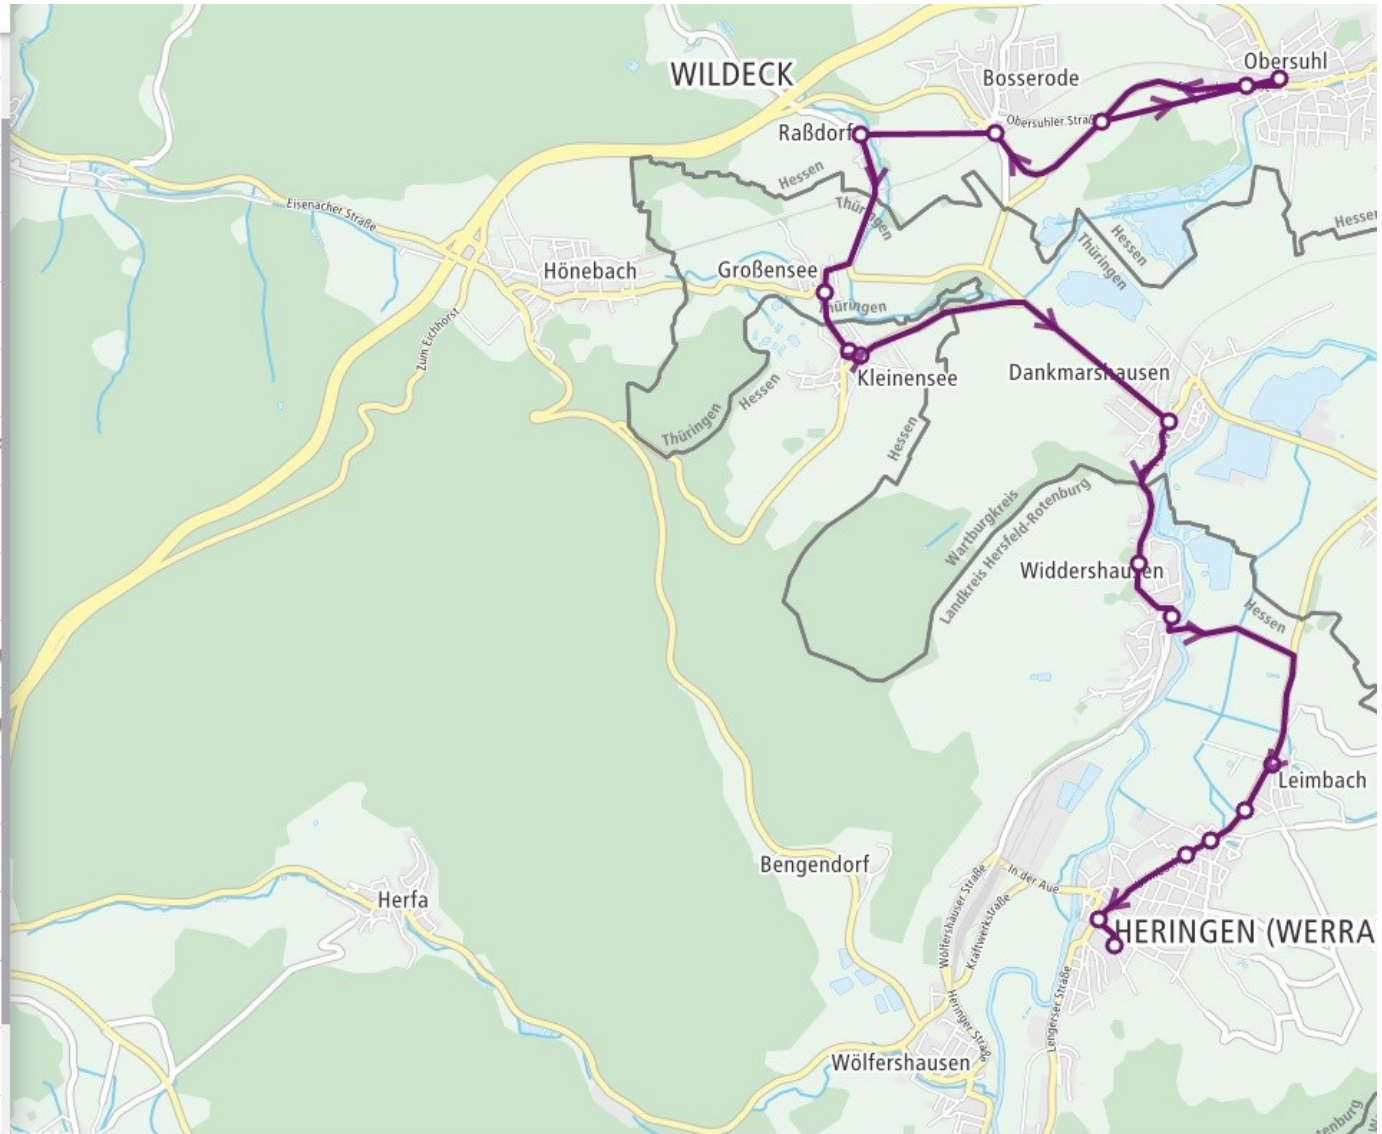

Ankunft 07.19 Uhr aus Vacha (ohne Philippsthal Weidenhain)

„1. Philippsthaler“

Ankunft 07.20 Uhr aus Philippsthal Weidenhain

„2. Philippsthaler“

Ankunft 07.35 Uhr aus Obersuhl (Gesamtschule)

„1. Obersuhler“

07:03	Wildeck-Obersuhl Zum Dönges   
07:05	Wildeck-Obersuhl Bahnhof   
07:06	Wildeck-Obersuhl Kantor-Meyne-Straße   
07:09	Wildeck-Bosserode Bahnhof   
07:12	Wildeck-Raßdorf   
07:15	Großensee DGH   
07:16	Heringen(Werra)-Kleinensee Bebraer Straße   
07:17	Heringen-Kleinensee Berkaer Straße   
07:22	Dankmarshausen Weinbergstraße   
07:25	Heringen(Werra)-Widdershausen Kindergarten   
07:26	Heringen(Werra)-Widdershausen Felsenstraße   
07:29	Heringen(Werra)-Leimbach Ortsmitte   
07:30	Heringen(Werra)-Leimbach Siedlung   
07:31	Heringen Unter der Hanacht   
07:32	Heringen (Werra) Leimbacher Straße   
07:34	Heringen(Werra) Am Anger   
07:35	Heringen(Werra) Gesamtschule   

Ankunft 07.30 Uhr aus Widdershausen (Kindergarten)

← Liniendetails <

Bus 331 → Heringen(Werra) Gesamtschule

 Pflicht zum Tragen einer Mund-Nasen-Bedeckung!
Infos: nvv.de/corona

24.08.2020

- 07.18 Heringen(Werra)-Widdershausen Kindergarten
- 07.21 Heringen(Werra)-Widdershausen Felsenstraße
- 07.21 Heringen(Werra)-Widdershausen Felsenstraße
- 07.24 Heringen(Werra)-Leimbach Ortsmitte
- 07.24 Heringen(Werra)-Leimbach Ortsmitte
- 07.25 Heringen(Werra)-Leimbach Siedlung
- 07.25 Heringen(Werra)-Leimbach Siedlung
- 07.26 Heringen Unter der Hanacht
- 07.26 Heringen Unter der Hanacht
- 07.27 Heringen (Werra) Leimbacher Straße
- 07.27 Heringen (Werra) Leimbacher Straße
- 07.28 Heringen(Werra) Am Anger
- 07.28 Heringen(Werra) Am Anger
- 07.30 Heringen(Werra) Gesamtschule