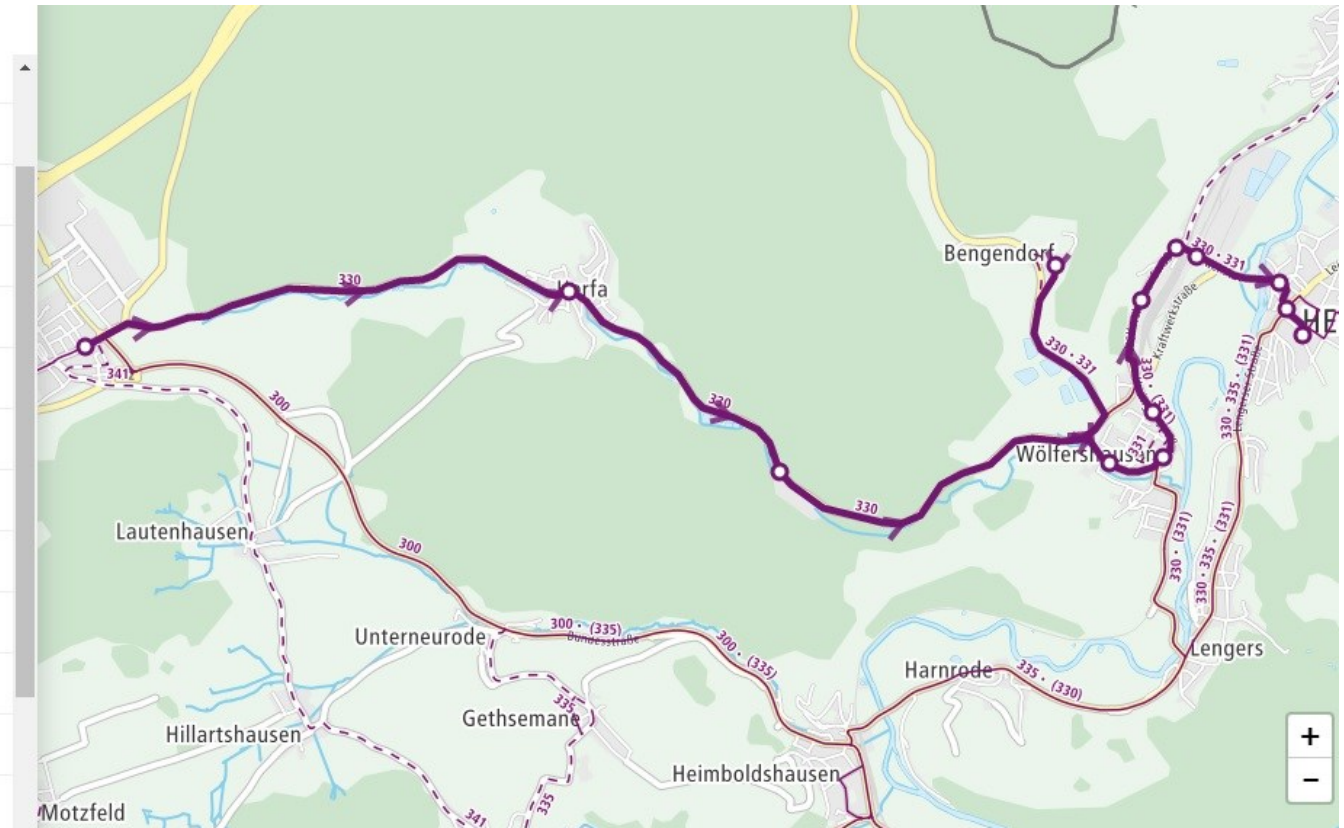

Ankunftszeiten der Schulbusse an der Gesamtschule Heringen

Stand 09/23

Ankunft	Herkunft	Linie	Haltestelle
07.10	Friedewald (Hönebacher Straße) über Herfa, Bengendorf, Wölfershausen, Werk Wintershall	330	2
07.12	Friedewald (Sparkasse) über Herfa, Wölfershausen, Werk Wintershall	330	2
07.19	Vacha (Bahnhof) über Philippsthal Abzweig Bahnhof, Röhrigshof, Heimb., Harnrode, Lengers	335	3
07.20	Philippsthal (Weidenhain) über Röhrigshof, Heimb., Harnrode, Lengers	335	3
07.30	Widdershausen (Kindergarten) über Leimbach	331	1
07.35	Obersuhl (Gesamtschule) über Bosserode, Raßdorf, Großen-, Kleinensee, Dankmarsh., Widd., Leimbach	331	4
07.39	Heimboldshausen über Harnrode, Lengers	335	3
07.40	Obersuhl (Gesamtschule) über Dankmarshausen, Dippach, Leimbach	331	4
08.20	Widdershausen (Kindergarten) über Leimbach	331	1
08.25	Herfa über Wölfershausen, Werk Wintershall	330	2
08.22	Philippsthal (Schule) über Röhrigshof, Heimboldshausen, Harnrode, Lengers	335	3

Ankunft 07.10 Uhr aus Friedewald (über Bengendorf)

„1. Friedewälder“

Bus 330 → Heringen(Werra) Gesamtschule

06.41	Friedewald Hönebacher Straße
06.46	Heringen(Werra)-Herfa Eisenacher Straße
06.46	
06.49	Heringen(Werra)-Herfagrund Kaliwerk
06.49	
06.53	Heringen(Werra)-Bengendorf
06.53	
06.57	Heringen-Wölfershausen Herfaer Straße
06.57	
06.59	Heringen (Werra)-Wölfershausen Dorfgemeinschaftsh.
06.59	
07.01	Heringen(Werra)-Wölfershausen Heringer Straße
07.01	
07.03	Heringen(Werra) Wölfershäuser Straße
07.03	
07.04	Heringen(Werra) Bahnhof
07.04	
07.05	Heringen(Werra) Werk Wintershall
07.05	
07.06	Heringen(Werra) Friedrich-Ebert-Platz
07.06	
07.08	Heringen(Werra) Am Anger
07.08	
07.10	Heringen(Werra) Gesamtschule