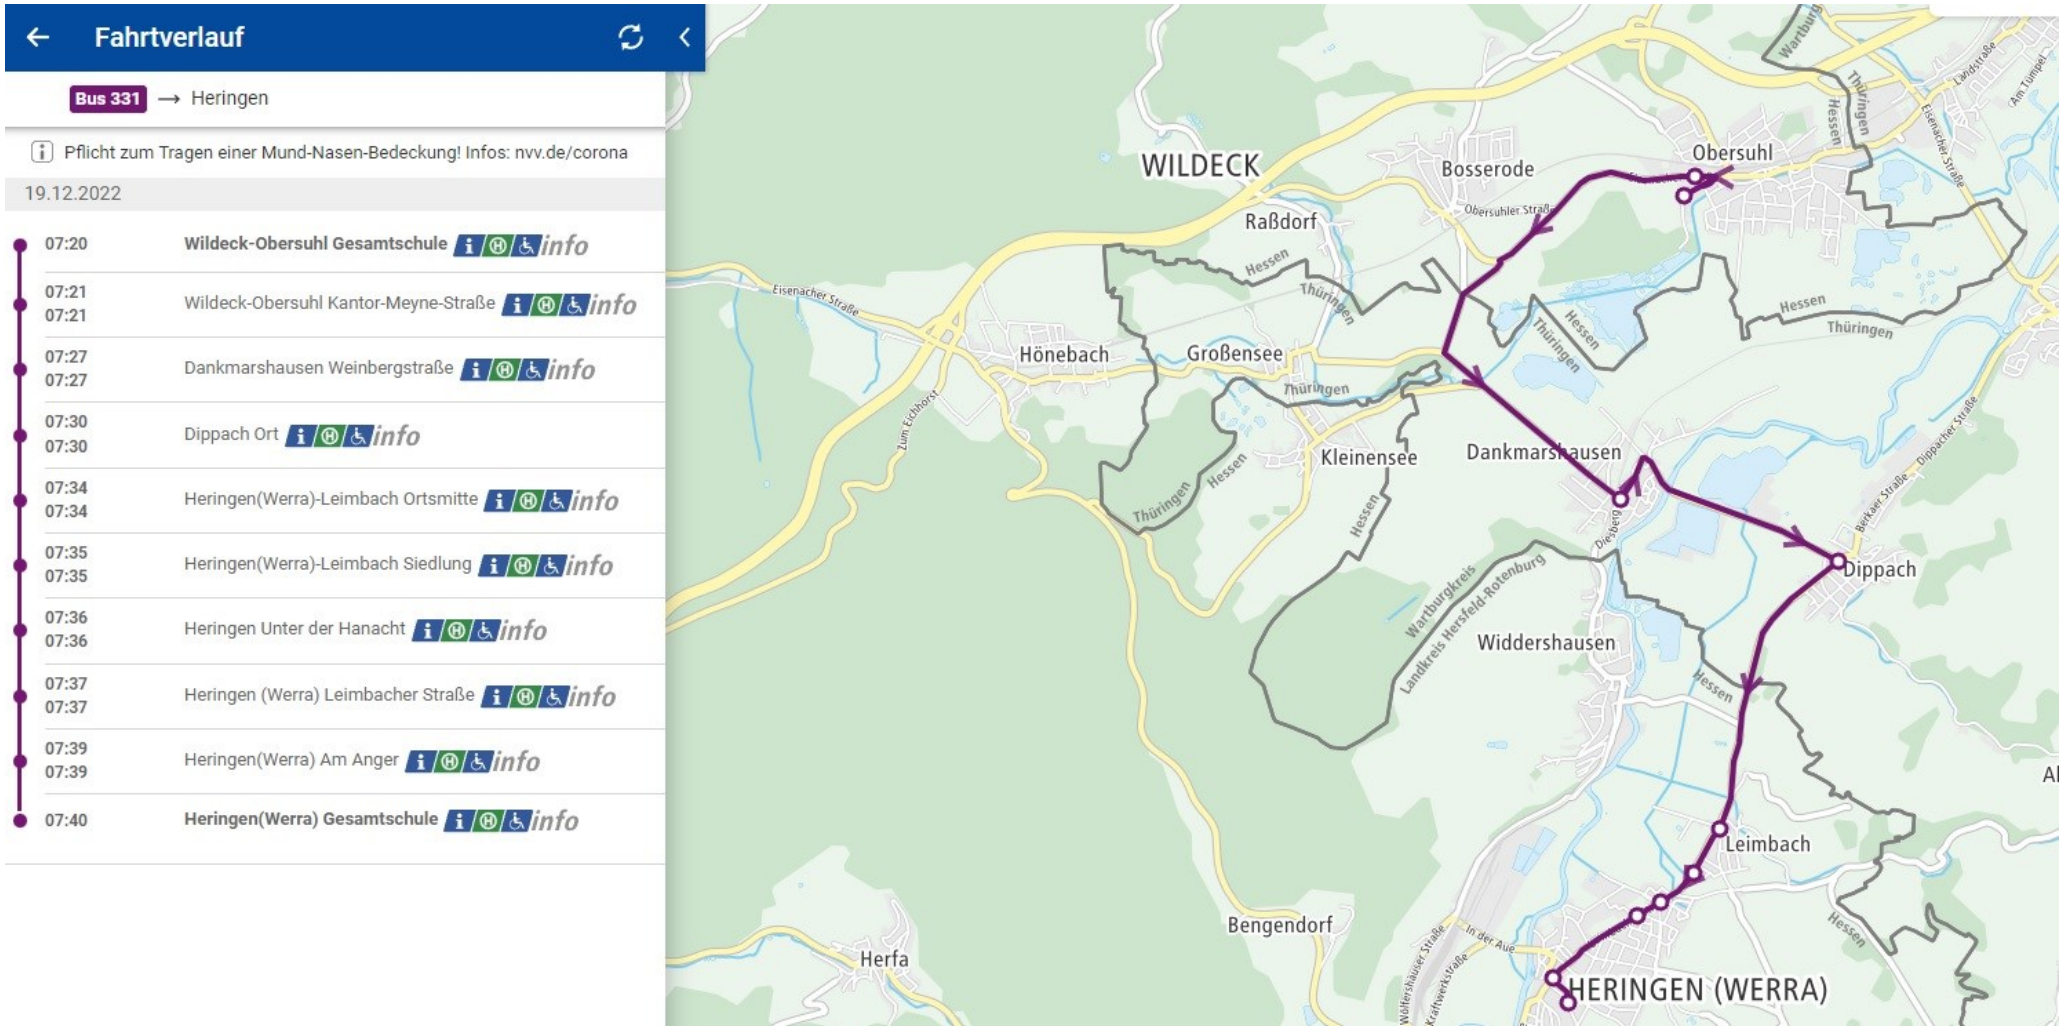

Bemerkungen

Verkehrstage

Heringen(Werra)-Widdershausen Kindergarten -> Heringen(Werra)

Ankunft 07.39 Uhr aus Heimboldshausen

„3. Bus über Heimboldshausen“

← Liniendetails <

Bus 335 → Heringen(Werra) Gesamtschule

i Pflicht zum Tragen einer Mund-Nasen-Bedeckung!
Infos: nvv.de/corona

24.08.2020

07.26	Philippsthal-Heimboldshausen Bahnhof
07.28	Philippsthal-Harnrode Werrabrücke
07.28	Philippsthal-Harnrode Ortsmitte
07.29	Philippsthal-Harnrode Ortsmitte
07.29	Philippsthal-Harnrode Ortsmitte
07.31	Heringen(Werra)-Lengers Werrabrücke
07.31	Heringen(Werra)-Lengers Ortsmitte
07.32	Heringen(Werra)-Lengers Ortsmitte
07.32	Heringen(Werra)-Lengers Ortsmitte
07.33	Heringen(Werra)-Lengers Werk Messer
07.33	Heringen(Werra)-Lengers Werk Messer
07.35	Heringen(Werra) Rottberg
07.35	Heringen(Werra) Rottberg
07.36	Heringen (Werra) Lengerser Straße
07.36	Heringen (Werra) Lengerser Straße
07.39	Heringen(Werra) Gesamtschule

Bemerkungen

Verkehrstage

Ankunft 07.40 Uhr aus Obersuhl (Gesamtschule)

„2. Obersuhler“

Ankunft 08.25 Uhr aus Herfa

Bus 330 → Heringen

 Pflicht zum Tragen einer Mund-Nasen-Bedeckung! Infos: nvv.de/corona

30.06.2022

Ankunft 08.20 Uhr aus Widdershausen (Kindergarten)

← Liniendetails <

Bus 331 → Heringen(Werra) Gesamtschule

 Pflicht zum Tragen einer Mund-Nasen-Bedeckung!
Infos: nvv.de/corona

24.08.2020

- 08.08 Heringen(Werra)-Widdershausen Kindergarten
- 08.11 Heringen(Werra)-Widdershausen Felsenstraße
- 08.11 Heringen(Werra)-Widdershausen Felsenstraße
- 08.14 Heringen(Werra)-Leimbach Ortsmitte
- 08.14 Heringen(Werra)-Leimbach Ortsmitte
- 08.15 Heringen(Werra)-Leimbach Siedlung
- 08.15 Heringen(Werra)-Leimbach Siedlung
- 08.16 Heringen Unter der Hanacht
- 08.16 Heringen Unter der Hanacht
- 08.17 Heringen (Werra) Leimbacher Straße
- 08.17 Heringen (Werra) Leimbacher Straße
- 08.18 Heringen(Werra) Am Anger
- 08.18 Heringen(Werra) Am Anger
- 08.20 Heringen(Werra) Gesamtschule