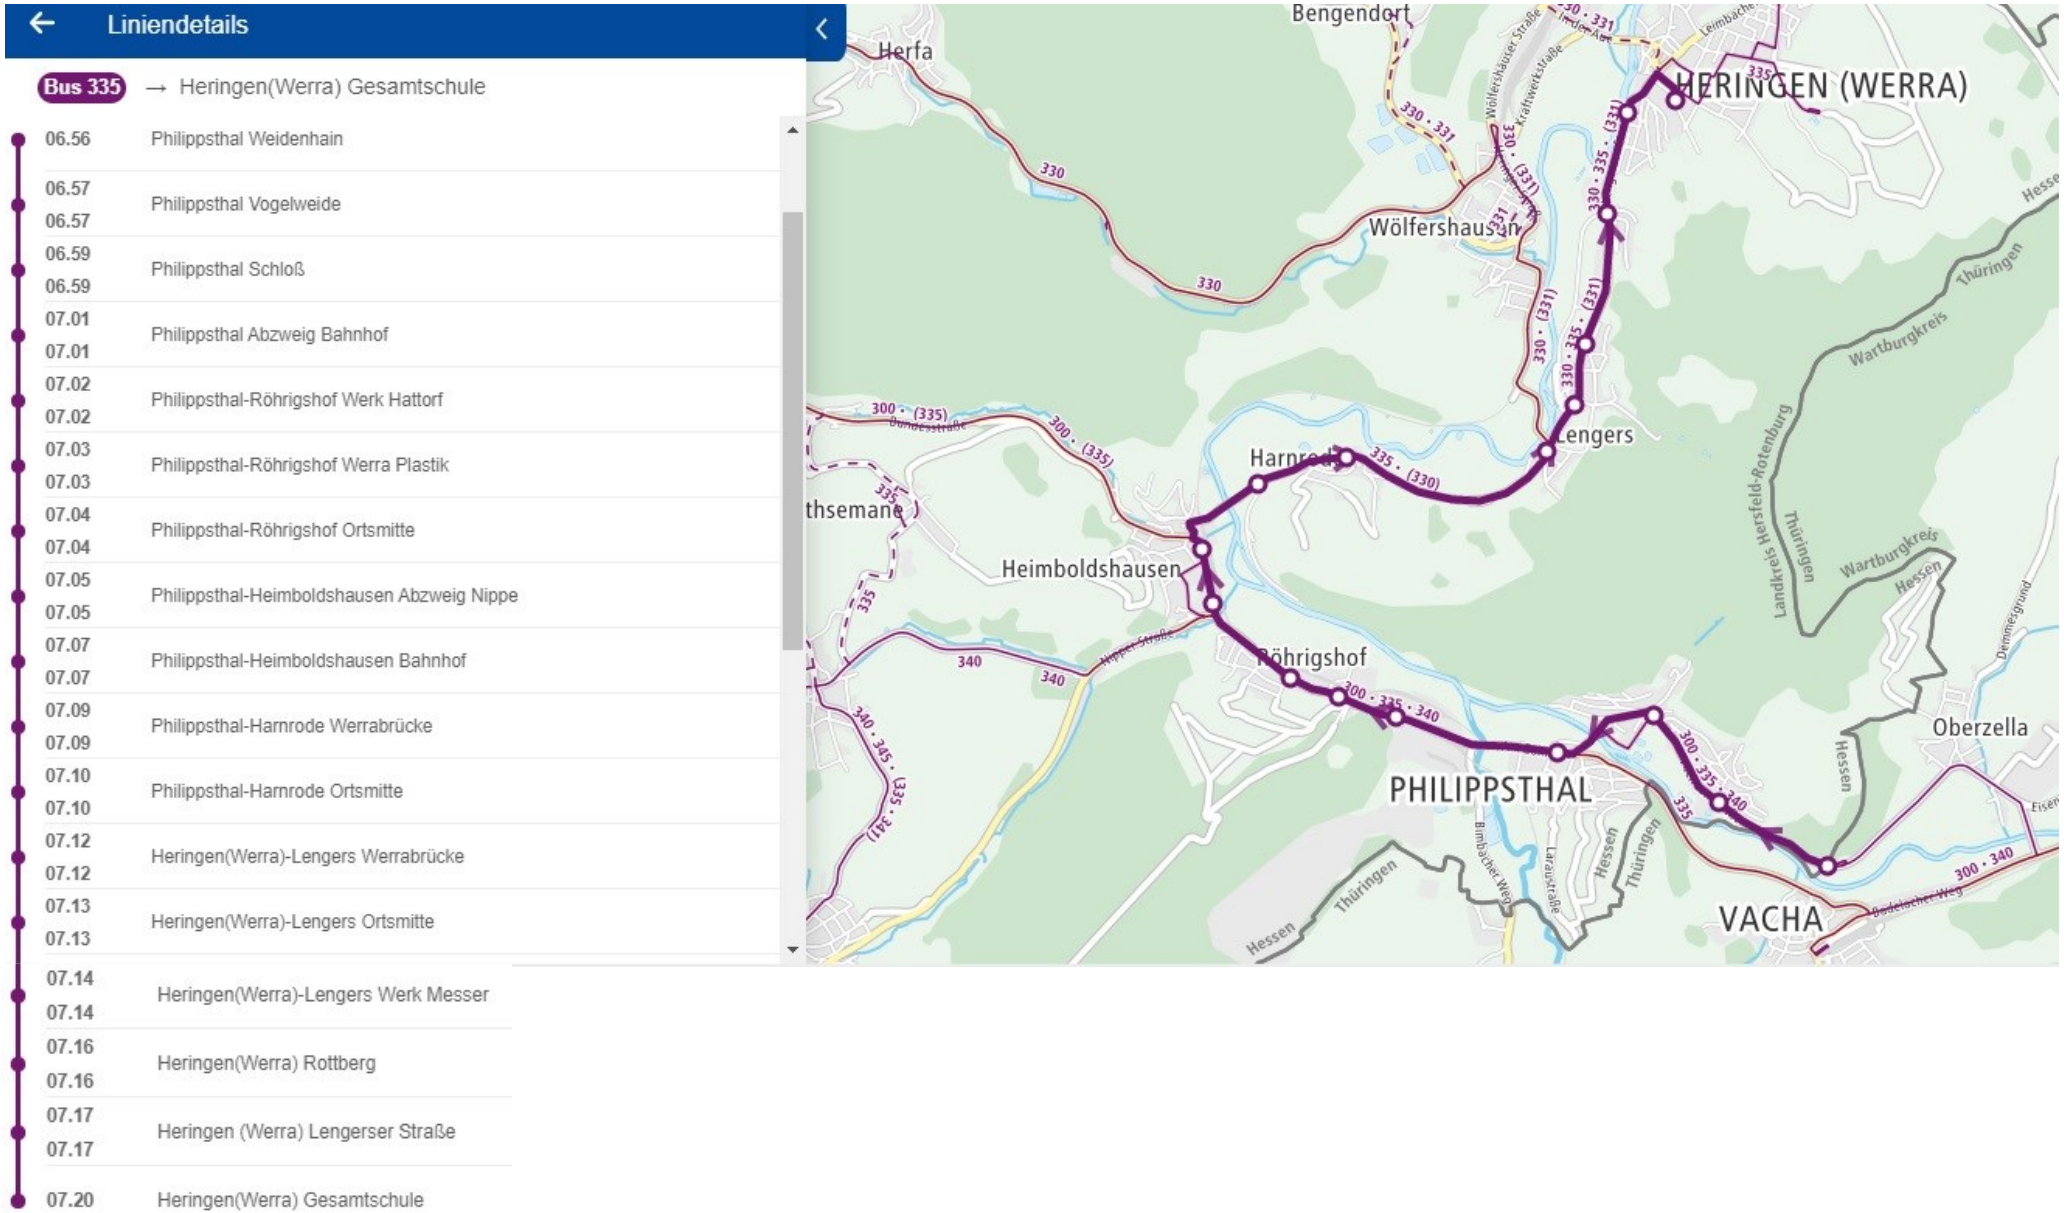

Ankunft 07.20 Uhr aus Philippsthal Weidenhain

„2. Philippsthaler“