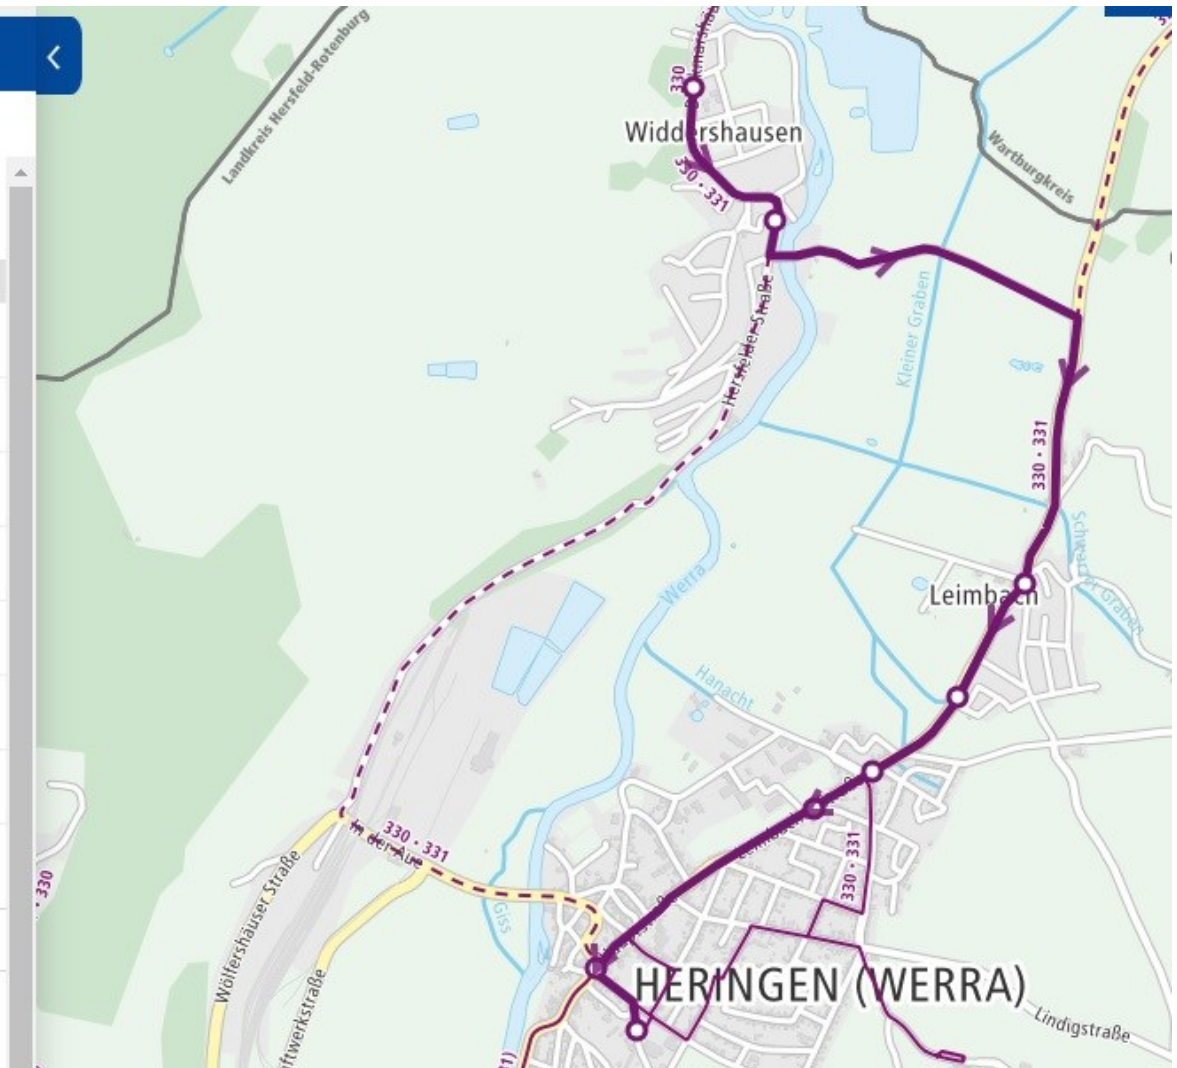

07:03	Wildeck-Obersuhl Zum Dönges   
07:05	Wildeck-Obersuhl Bahnhof   
07:06	Wildeck-Obersuhl Kantor-Meyne-Straße   
07:09	Wildeck-Bosserode Bahnhof   
07:12	Wildeck-Raßdorf   
07:15	Großensee DGH   
07:16	Heringen(Werra)-Kleinensee Bebraer Straße   
07:17	Heringen-Kleinensee Berkaer Straße   
07:22	Dankmarshausen Weinbergstraße   
07:25	Heringen(Werra)-Widdershausen Kindergarten   
07:26	Heringen(Werra)-Widdershausen Felsenstraße   
07:29	Heringen(Werra)-Leimbach Ortsmitte   
07:30	Heringen(Werra)-Leimbach Siedlung   
07:31	Heringen Unter der Hanacht   
07:32	Heringen (Werra) Leimbacher Straße   
07:34	Heringen(Werra) Am Anger   
07:35	Heringen(Werra) Gesamtschule   

Ankunft 07.30 Uhr aus Widdershausen (Kindergarten)

← Liniendetails <

Bus 331 → Heringen(Werra) Gesamtschule

 Pflicht zum Tragen einer Mund-Nasen-Bedeckung!
Infos: nvv.de/corona

24.08.2020

- 07.18 Heringen(Werra)-Widdershausen Kindergarten
- 07.21 Heringen(Werra)-Widdershausen Felsenstraße
- 07.21 Heringen(Werra)-Widdershausen Felsenstraße
- 07.24 Heringen(Werra)-Leimbach Ortsmitte
- 07.24 Heringen(Werra)-Leimbach Ortsmitte
- 07.25 Heringen(Werra)-Leimbach Siedlung
- 07.25 Heringen(Werra)-Leimbach Siedlung
- 07.26 Heringen Unter der Hanacht
- 07.26 Heringen Unter der Hanacht
- 07.27 Heringen (Werra) Leimbacher Straße
- 07.27 Heringen (Werra) Leimbacher Straße
- 07.28 Heringen(Werra) Am Anger
- 07.28 Heringen(Werra) Am Anger
- 07.30 Heringen(Werra) Gesamtschule

Bemerkungen

Verkehrstage

Heringen(Werra)-Widdershausen Kindergarten -> Heringen(Werra)

Ankunft 07.39 Uhr aus Heimboldshausen

„3. Bus über Heimboldshausen“

← Liniendetails <

Bus 335 → Heringen(Werra) Gesamtschule