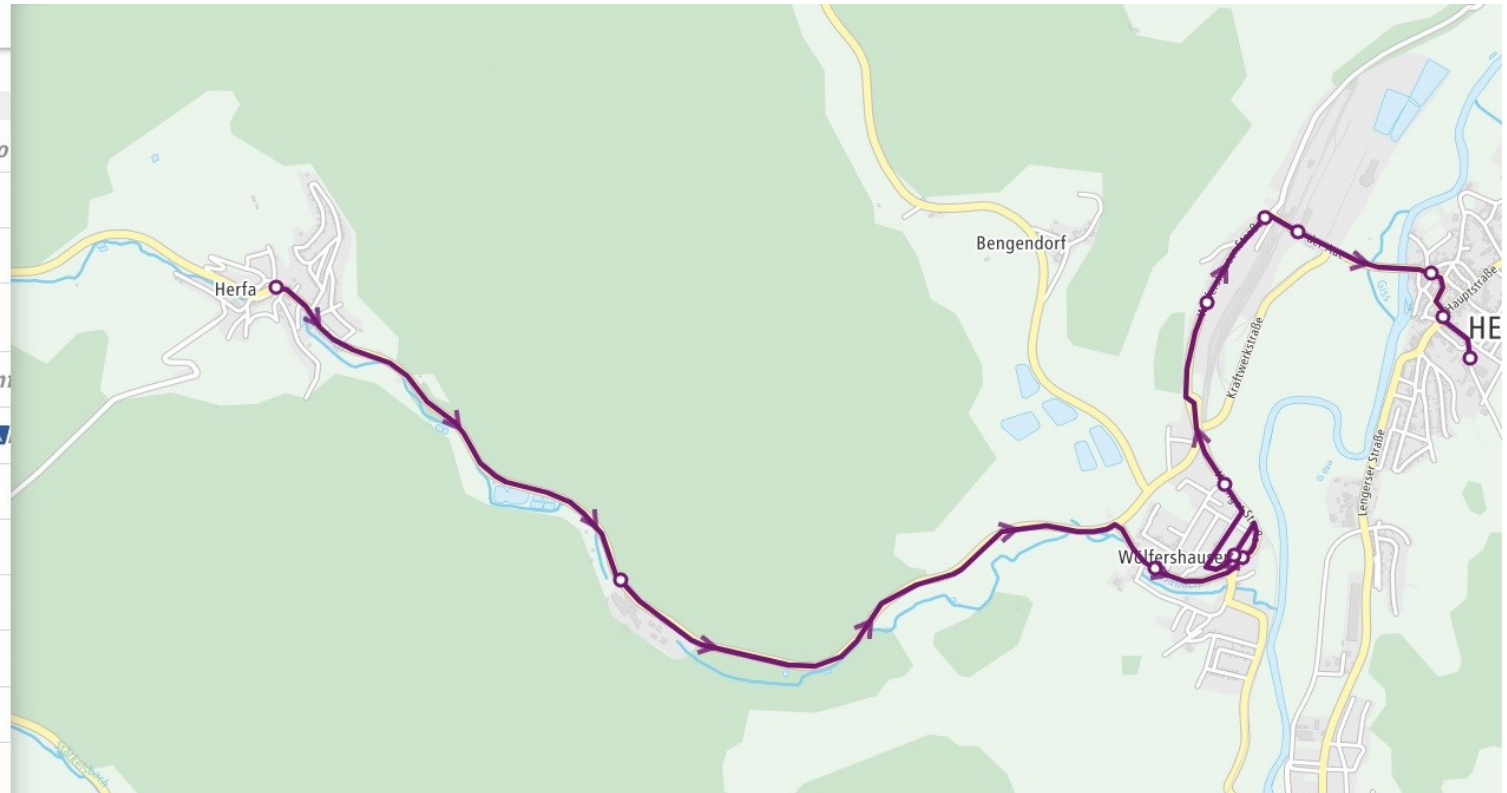

Bemerkungen

Verkehrstage

Ankunft 07.40 Uhr aus Obersuhl (Gesamtschule)

„2. Obersuhler“

Ankunft 08.25 Uhr aus Herfa

Bus 330 → Heringen

 Pflicht zum Tragen einer Mund-Nasen-Bedeckung! Infos: nvv.de/corona

30.06.2022

08:08	Heringen(Werra)-Herfa Eisenacher Straße    info
08:11	Heringen(Werra)-Herfagrund Kaliwerk    info
08:14	Heringen-Wölfershausen Herfaer Straße    info
08:15	Heringen (Werra)-Wölfershausen Dorfgemeinschaftsh.    info
08:17	Heringen(Werra)-Wölfershausen Grundschule    info
08:18	Heringen(Werra)-Wölfershausen Heringer Straße    info
08:19	Heringen(Werra) Wölfershäuser Straße    info
08:20	Heringen(Werra) Bahnhof    info
08:21	Heringen(Werra) Werk Wintershall    info
08:22	Heringen(Werra) Friedrich-Ebert-Platz    info
08:23	Heringen(Werra) Am Anger    info
08:25	Heringen(Werra) Gesamtschule    info

Ankunft 08.20 Uhr aus Widdershausen (Kindergarten)

← Liniendetails <

Bus 331 → Heringen(Werra) Gesamtschule

 Pflicht zum Tragen einer Mund-Nasen-Bedeckung!
Infos: nvv.de/corona

24.08.2020

- 08.08 Heringen(Werra)-Widdershausen Kindergarten
- 08.11 Heringen(Werra)-Widdershausen Felsenstraße
- 08.11 Heringen(Werra)-Widdershausen Felsenstraße
- 08.14 Heringen(Werra)-Leimbach Ortsmitte
- 08.14 Heringen(Werra)-Leimbach Ortsmitte
- 08.15 Heringen(Werra)-Leimbach Siedlung
- 08.15 Heringen(Werra)-Leimbach Siedlung
- 08.16 Heringen Unter der Hanacht
- 08.16 Heringen Unter der Hanacht
- 08.17 Heringen (Werra) Leimbacher Straße
- 08.17 Heringen (Werra) Leimbacher Straße
- 08.18 Heringen(Werra) Am Anger
- 08.18 Heringen(Werra) Am Anger
- 08.20 Heringen(Werra) Gesamtschule